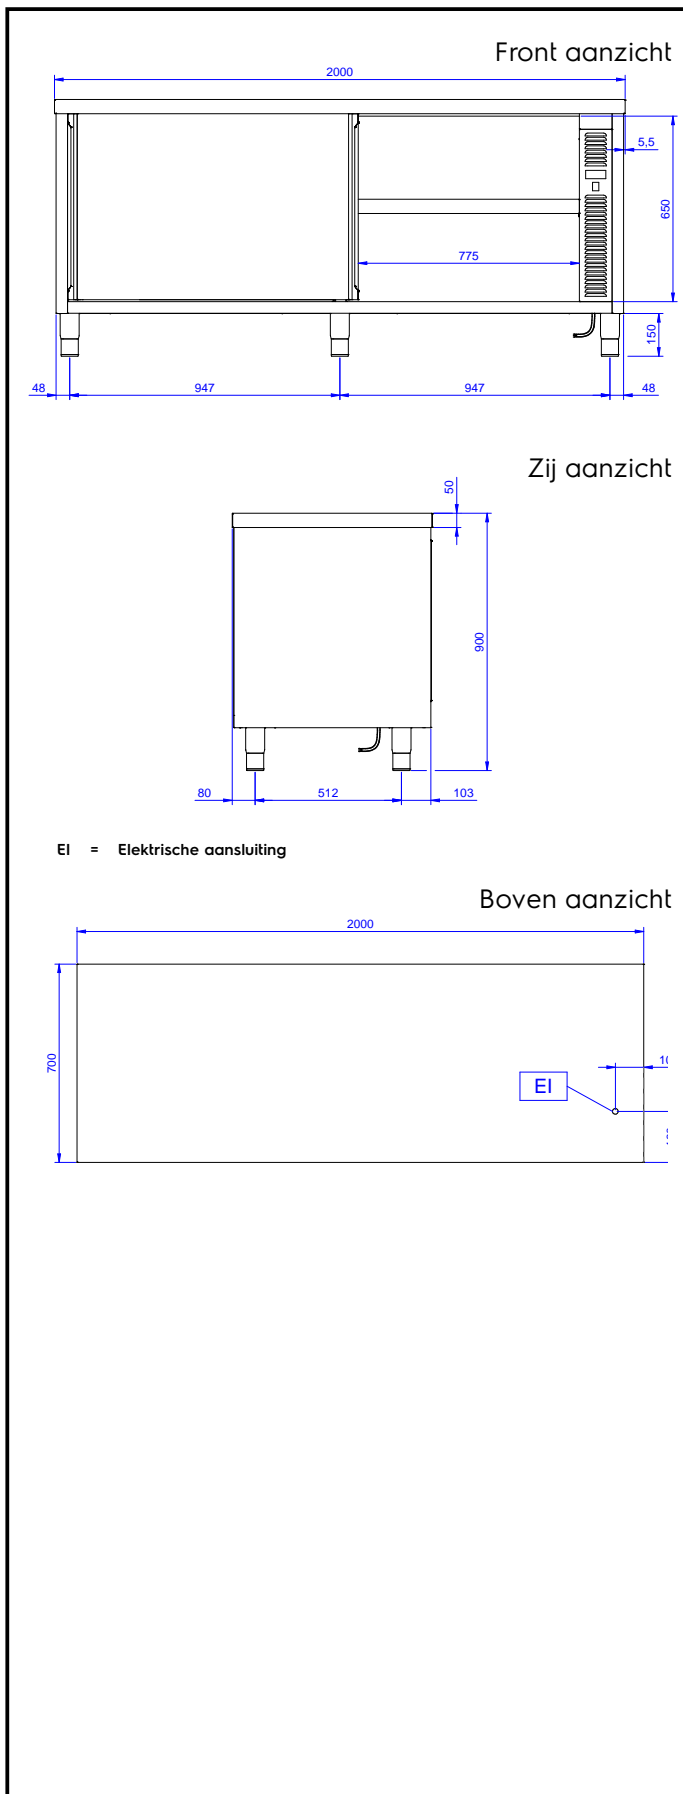

Elektrisch

Voltage:

132790 (MTC2000PN) 220-240 V/1N ph/50/60 Hz

Totaal vermogen: 2.4 kW

Algemene Gegevens:

Kast breedte:	1945 mm
Kast diepte:	645 mm
Kast hoogte:	610 mm
Kast temperatuur:	50-75 °C
Afmetingen, extern, breedte:	2000 mm
Afmetingen, extern, diepte:	700 mm
Afmetingen, extern, hoogte:	900 mm
Aantal en type deur:	2 Schuivend
Werkblad dikte:	50 mm
Gewicht, netto:	75 kg